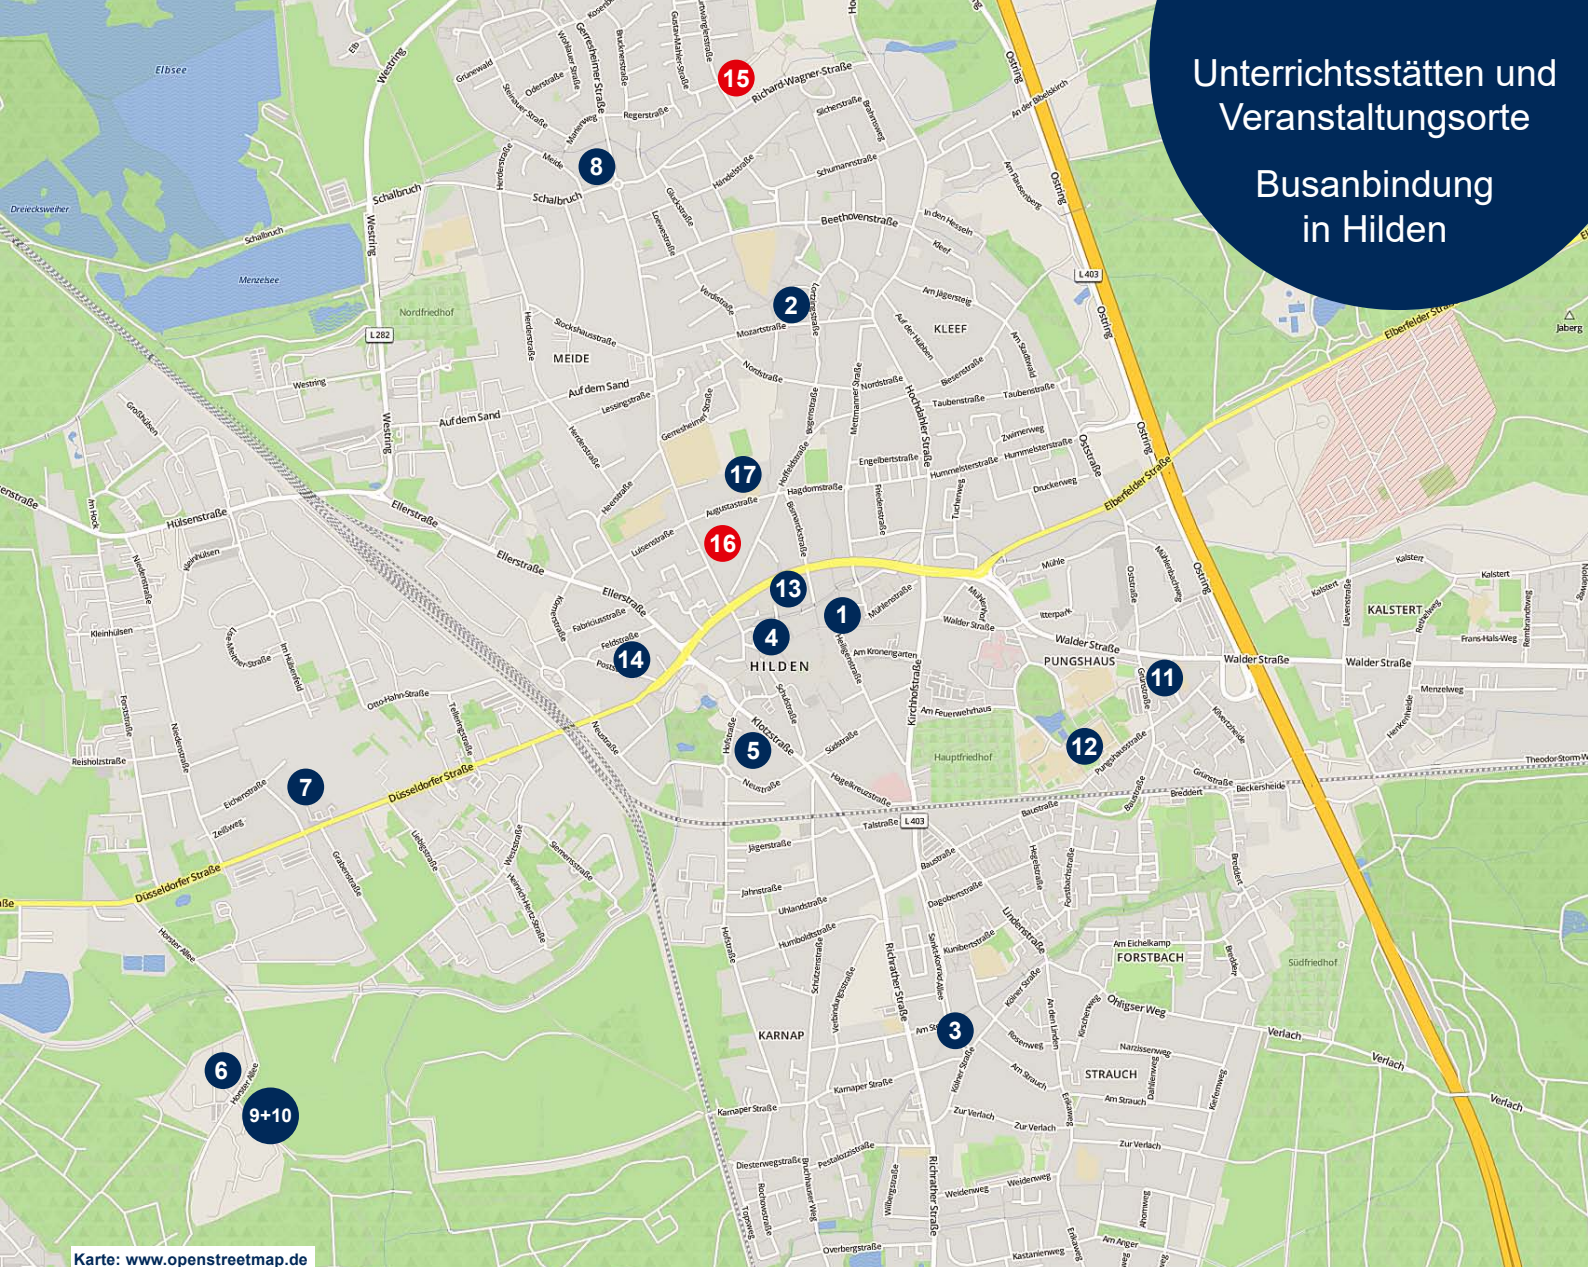

# Unterrichtsstätten und Veranstaltungsorte Busanbindung in Hilden

Karte: [www.openstreetmap.de](http://www.openstreetmap.de)

- |   |   |   |
|---|---|---|
| <p><b>1. Bürgerhaus</b> <br/>Mittelstraße 40<br/><b>H</b> Gabelung, Buslinie 741, 781, 782, 783, 784, DL4, DL5</p> <p><b>2. Bürgertreff und Kindergarten</b> <br/>Lortzingstraße 1<br/><b>H</b> Kleef, 741, 782, O3, DL4</p> <p><b>3. Gemeindezentrum Erlöserkirche</b><br/>St. Konrad-Allee 76<br/><b>H</b> Karnaper Str., Buslinie 785, O3</p> <p><b>4. Gemeindezentrum Reformationskirche</b><br/>Markt 18<br/><b>H</b> Fritz-Gressard-Platz, Linie O3, 783, 784, 785<br/>Nové-Město-Platz, Linie 781, 783, 784</p> <p><b>5. Haus Curanum</b> <br/>Hofstraße 3<br/><b>H</b> Stadtpark, Buslinie O3</p> <p><b>6. Haus Horst</b> <br/>Horster Allee 12-22<br/><b>H</b> Haus Horst, Buslinie 783</p> <p><b>7. Kita Pustebume</b><br/>Walter-Wiederhold-Str. 16,<br/><b>H</b> Lackfabrik, Buslinie 784</p> | <p><b>8. Nachbarschaftszentrum St. Marien</b><br/>Meide 2<br/><b>H</b> Richard-Wagner Straße, Buslinie 781, 782, O3</p> <p><b>9. Seniorenzentrum Dorotheenpark</b> <br/>Horster Allee 5<br/><b>H</b> Dorotheenheim, Buslinie 783</p> <p><b>10. Seniorenzentrum Dorotheenpark</b> <br/>Altenpflegeheim<br/>Horster Allee 7<br/><b>H</b> Dorotheenheim, Buslinie 783</p> <p><b>11. Stadtwerke Hilden Arena</b> <br/>Grünstr. 4<br/><b>H</b> Hildorado, Buslinie 782</p> <p><b>12. Städt. Helmholtz-Gymnasium</b><br/>Am Holterhöfchen 30<br/><b>H</b> Hilden, Krankenhaus, Buslinie 781, 783, 784, DL 5, Hildorado oder Forstbachstr., Buslinie 782</p> <p><b>13. Stadtbücherei</b> <br/>Nové-Město-Platz 3<br/><b>H</b> Nové-Město-Platz, Buslinie 781, 783, 784</p> | <p><b>14. Studio Zwischenöne</b><br/>Poststr. 40<br/><b>H</b> Hilden S, Buslinie O3</p> <p><b>15. ehem. Theodor-Heuss-Schule</b><br/>Furtwänglerstr. 2<br/><b>H</b> Furtwänglerstraße, Buslinie 781, O3</p> <p><b>16. VHS-Weiterbildungszentrum</b> <br/>„Altes Helmholtz“<br/>Gerresheimer Str. 20<br/><b>H</b> Dorothea-Erxleben-Straße, Buslinie 781<br/>Fritz-Gressard-Platz, Linie O3, 783, 784, 785<br/>Nové-Město-Platz, Linie 781, 783, 784</p> <p><b>17. Wilhelm-Hüls-Schule</b><br/>Augustastr. 29<br/><b>H</b> Nové-Město-Platz, Buslinie 781, 783, 784</p> |
|---|---|---|