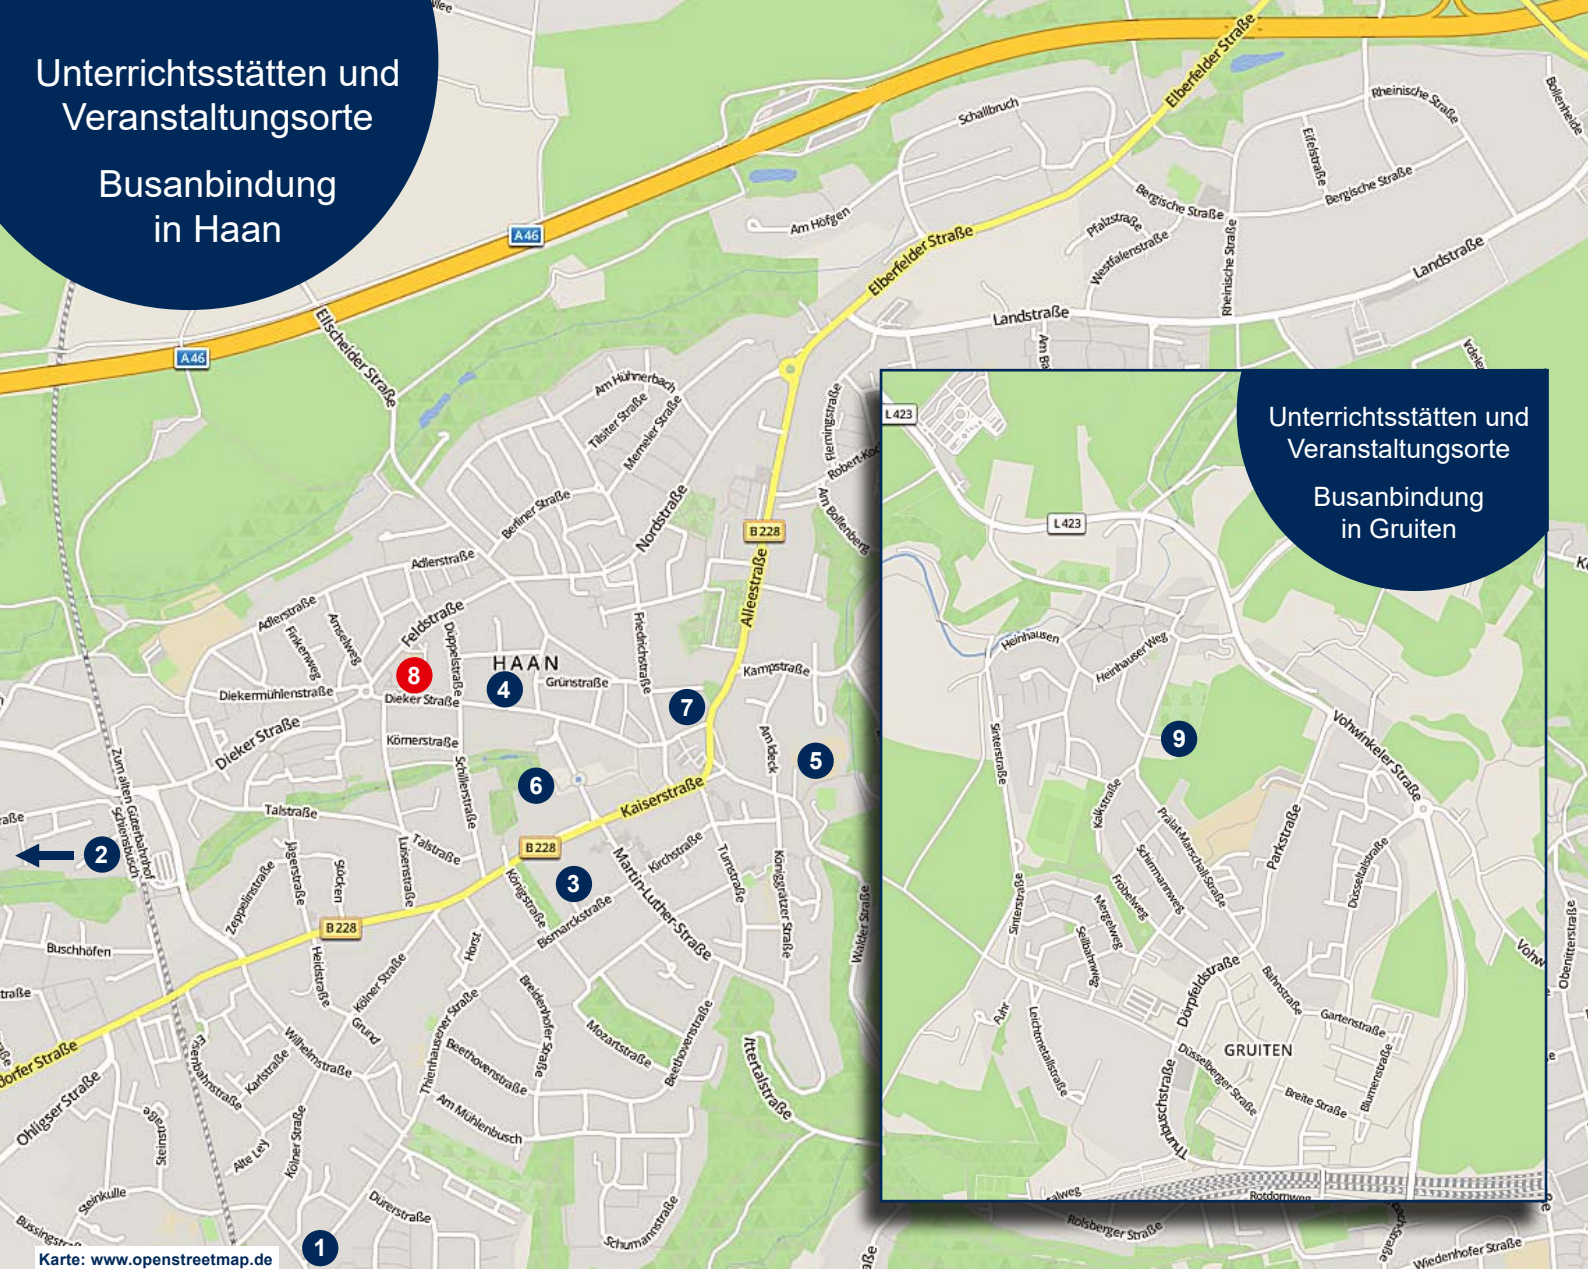

Unterrichtsstätten und Veranstaltungsorte

Busanbindung in Haan

Karte: www.openstreetmap.de

Haan

- 1. Don-Bosco-Schule**
Thienhausener Straße 86
Ⓜ *Wilhelmstraße, Buslinie 742*
- 2. Friedensheim**
Deller Straße 31
Ⓜ *Deller Straße, Buslinie 786*
- 3. Haus am Park**
Bismarckstraße 12a
Ⓜ *Windhövel, Buslinie 742, 784, 786, 792, O1, SB50, DL5*
- 4. Musikschule Haan**
Dieker Straße 69
Ⓜ *Düppelstraße, Buslinie 792, O1*
- 5. Schulzentrum Walder Straße** ♿
Walder Str. 15
Ⓜ *Kirchstraße, Buslinie 692*

- 6. Stadtbücherei** ♿
Neuer Markt 17
Ⓜ *Windhövel, Buslinie 742, 784, 786, 792, O1, SB50, DL5*
- 7. Städt. Hallenbad**
Alter Kirchplatz
Ⓜ *Stadtbad, Buslinie 742, 784, 786, 792, O1, SB50, DL5*
- 8. VHS-Haus**
Dieker Straße 49
Ⓜ *Feldstraße, Buslinie 792, O1*

Gruitzen

- 9. Ev. Gemeindehaus**
Prälat-Marschall-Straße 60-62
(Elisabeth-Strub-Haus)
Ⓜ *Gartenstraße, Buslinie 641, 742*

Die mit diesem Symbol ♿ gekennzeichneten Gebäude sind barrierefrei ausgestattet. Bei allen anderen Gebäuden gibt es hierbei Einschränkungen. Bitte nehmen Sie im Bedarfsfalle Kontakt zu uns auf, damit wir prüfen können, ob Ihre Bedürfnisse dort erfüllt werden können.